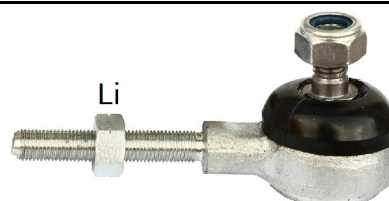

# Türtechnik

TT1027

Türführungsstange Bode

Vgl.: A000 723 0177,  
A6327200077, 25-130-0046-304

TT1032

Türführungsstange Edelstahl

V2A

Vgl.: A000 723 0177,  
A6327200077, 25-130-0046-304

TT1006

Kugelgelenk M 10 li.  
M10, links

Vgl.: A 627 763 00 29

TT1007

Kugelgelenk  
M10, rechts

Vgl.: MB A 627 763 0129

TT1008

Kugelgelenk Linksgewinde  
M10 x 1mm

Vgl.:  
A 302 723 0927, MAN 8633 2481 300

TT1009

Kugelgelenk Rechtsgewinde  
M10 x 1mm

Vgl.:  
A 302 723 1527, MAN 86.33248-1310

INUFATEC, Travemünder Straße 2, 23626 Ratekau / OT Warnsdorf  
Telefon: 04502 / 85 88 102 Fax: 04502 / 85 89 122 info@inufatec.de