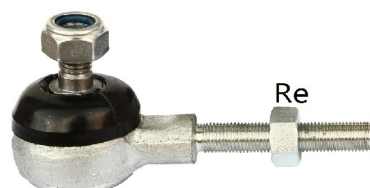

# Türtechnik

TT1027

Türführungsstange Bode

Vgl.: A000 723 0177,  
A6327200077, 25-130-0046-304

TT1032

Türführungsstange Edelstahl

V2A

Vgl.: A000 723 0177,  
A6327200077, 25-130-0046-304

TT1006

Kugelgelenk M 10 li.  
M10, links

Vgl.: A 627 763 00 29

TT1007

Kugelgelenk  
M10, rechts

Vgl.: MB A 627 763 0129

TT1008

Kugelgelenk Linksgewinde  
M10 x 1mm

Vgl.:  
A 302 723 0927, MAN 8633 2481 300

TT1009

Kugelgelenk Rechtsgewinde  
M10 x 1mm

Vgl.:  
A 302 723 1527, MAN 86.33248-1310

INUFATEC, Travemünder Straße 2, 23626 Ratekau / OT Warnsdorf  
Telefon: 04502 / 85 88 102 Fax: 04502 / 85 89 122 info@inufatec.de