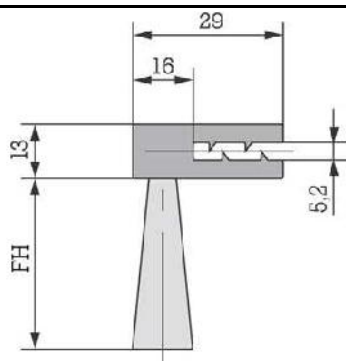

# Radlaufbürste

Artikelnummer: TT1172

Bezeichnung: Kantenschutz mit Bürste, Profil rechteckig, 90°

Vgl.: A6286920176

**NEU**

Wirkungsvoller Spritzschutz zum aufstecken mit Typengenehmigung

Reduziert das Verschmutzen der Werbefläche.  
Kein Faserbruch beim Einlenken.  
Leichte Montage durch Klemmprofil.  
Auch längere Fasern möglich.