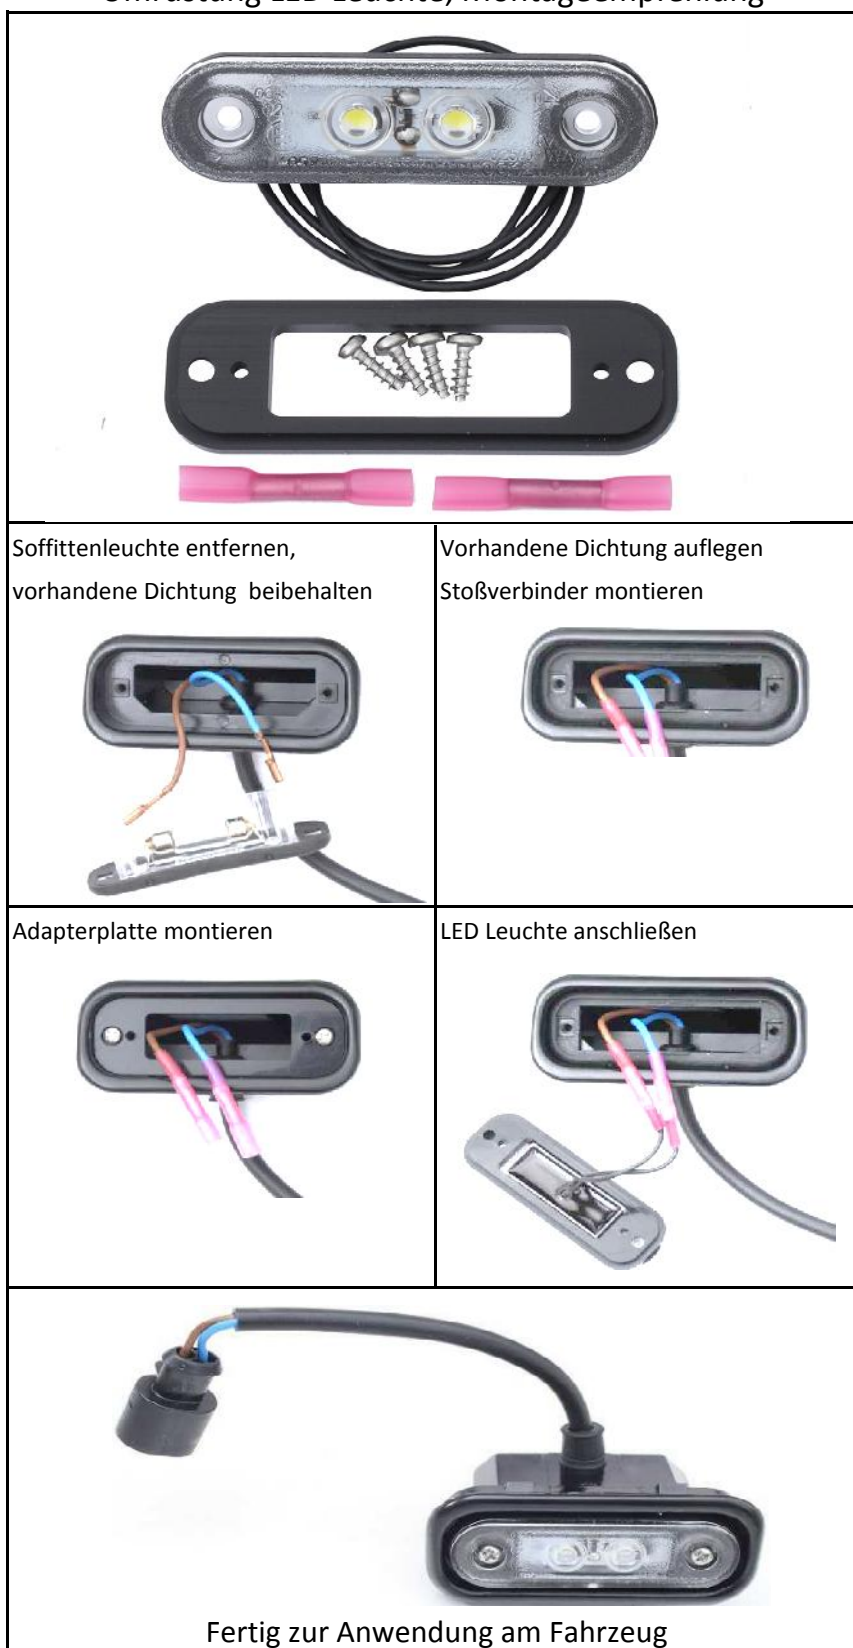

# Beleuchtung

Artikelnummer: BL1119  
Kennzeichenleuchte MAN (Apapterplatte im Set)  
Umrüstung LED Leuchte, Montageempfehlung

INUFATEC, Travemünder Straße 2, 23626 Ratekau / OT Warnsdorf  
Telefon: 04502 / 85 88 102 Fax: 04502 / 85 89 122 info@inufatec.de