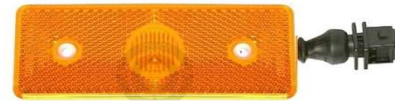

Beleuchtung Seitenmarkierungsleuchte

SML1006
 Seitenmarkierungsleuchte LED/K/S 110mm x 41mm
 28 Volt, 4 LED Chips.
 Lochmaß 75mm, Moosgummidichtung.
 Mit Stecker, eine Führungsnase passend für
 Citaro, Turismo, Cito,S 415 NF
 Vgl.: A 002 540 81 81, A 000 544 49 11, A 000 544 69 11

SML1000
 Seitenmarkierungsleuchte LED/K 12-24 Volt
 Maße 110mm x 42mm, Lochmaß 75mm
 Multivolt 12/24 Volt, Bipolar
 mit beiliegender Gummiunterlage

SML1003
 Seitenmarkierungsleuchte LED/S 110mm x 41mm
 110 x 41 mm, Lochabstand 75 mm, mit
 Steckkontakt, 1 Führungsnase, Dichtung

SML1004
 Seitenmarkierungsleuchte LED/K 110mm x 41mm
 110 x 41 mm, Lochabstand 75 mm,
 mit Kabel vergossen, Dichtung, ADR/GGVS-geprüft
 Vgl.: A0005446011

SM1002
 Seitenmarkierungsleuchte Klappengriff LED
 LED-Ausführung vergossen, mit Kabel und
 Anschlußstecker, 2-polig, 1 Führungsnase.
 Setra
 Vgl.: A6298260041, A6295400645

SML1001
 Seitenmarkierungsleuchte LED 120 x 45 mm -Citaro-
 mit vergossenem Kabel und Bosch-Stecker
 A 000 544 4911, A 000 544 6911

SML1014
 Seitenmarkierungsleuchte LED 120 x 45 mm
 120 x 45 mm, ohne Stecker, offenes Kabelende.