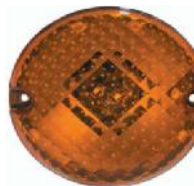

BL1235 Blinkleuchte Solaris, hinten
Vgl.: P 1503 170 110
incl. 21 Watt Leuchtmittel